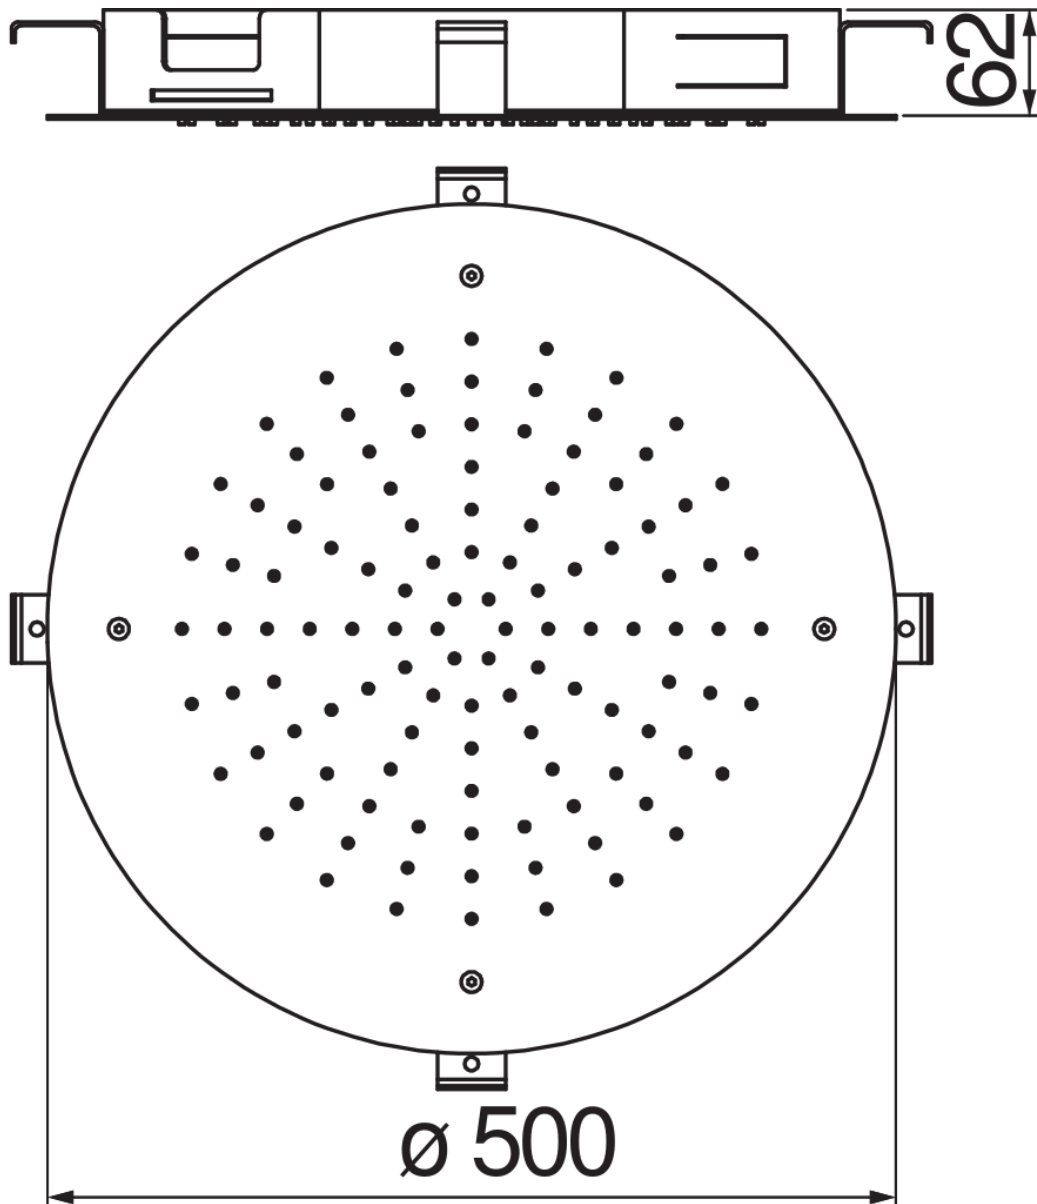

SPECIFICHE

Soffione a incasso

Chrome

Dimensione  $\varnothing$  500 mm

Getto pioggia

Imballo: 59 x 39 x 12,5 cm / 0,02876 m<sup>3</sup> / 9,6 kg

DIAGRAMMA DI PORTATA: ACQUA CALDA/FREDDA

— Getto pioggia