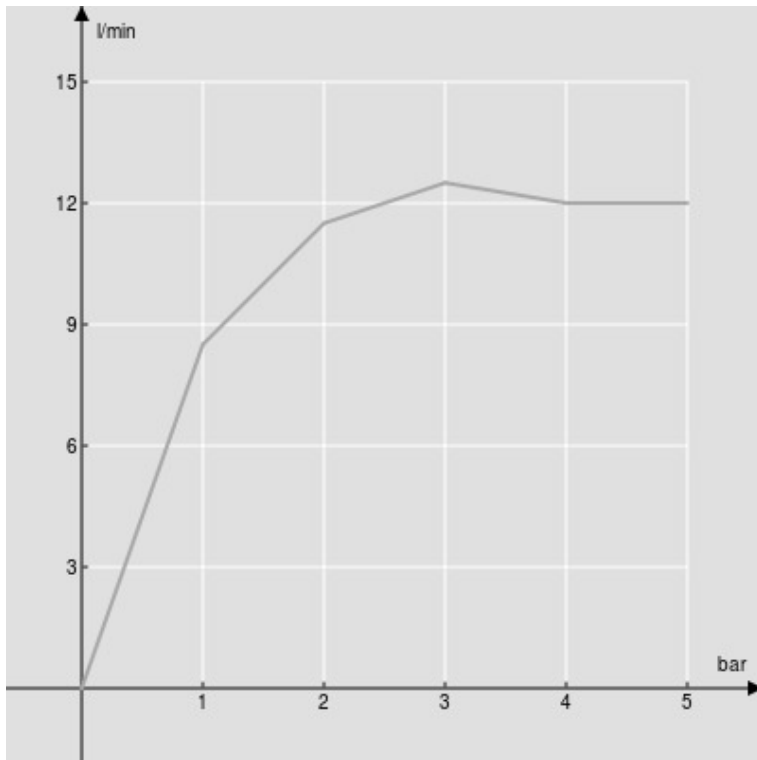

SPECIFICHE

Soffione a incasso

Chrome

Dimensione  $\varnothing$  500 mm

Getto pioggia

Imballo: 59 x 39 x 12,5 cm / 0,02876 m<sup>3</sup> / 9,6 kg

DIAGRAMMA DI PORTATA: ACQUA CALDA/FREDDA

— Getto pioggia